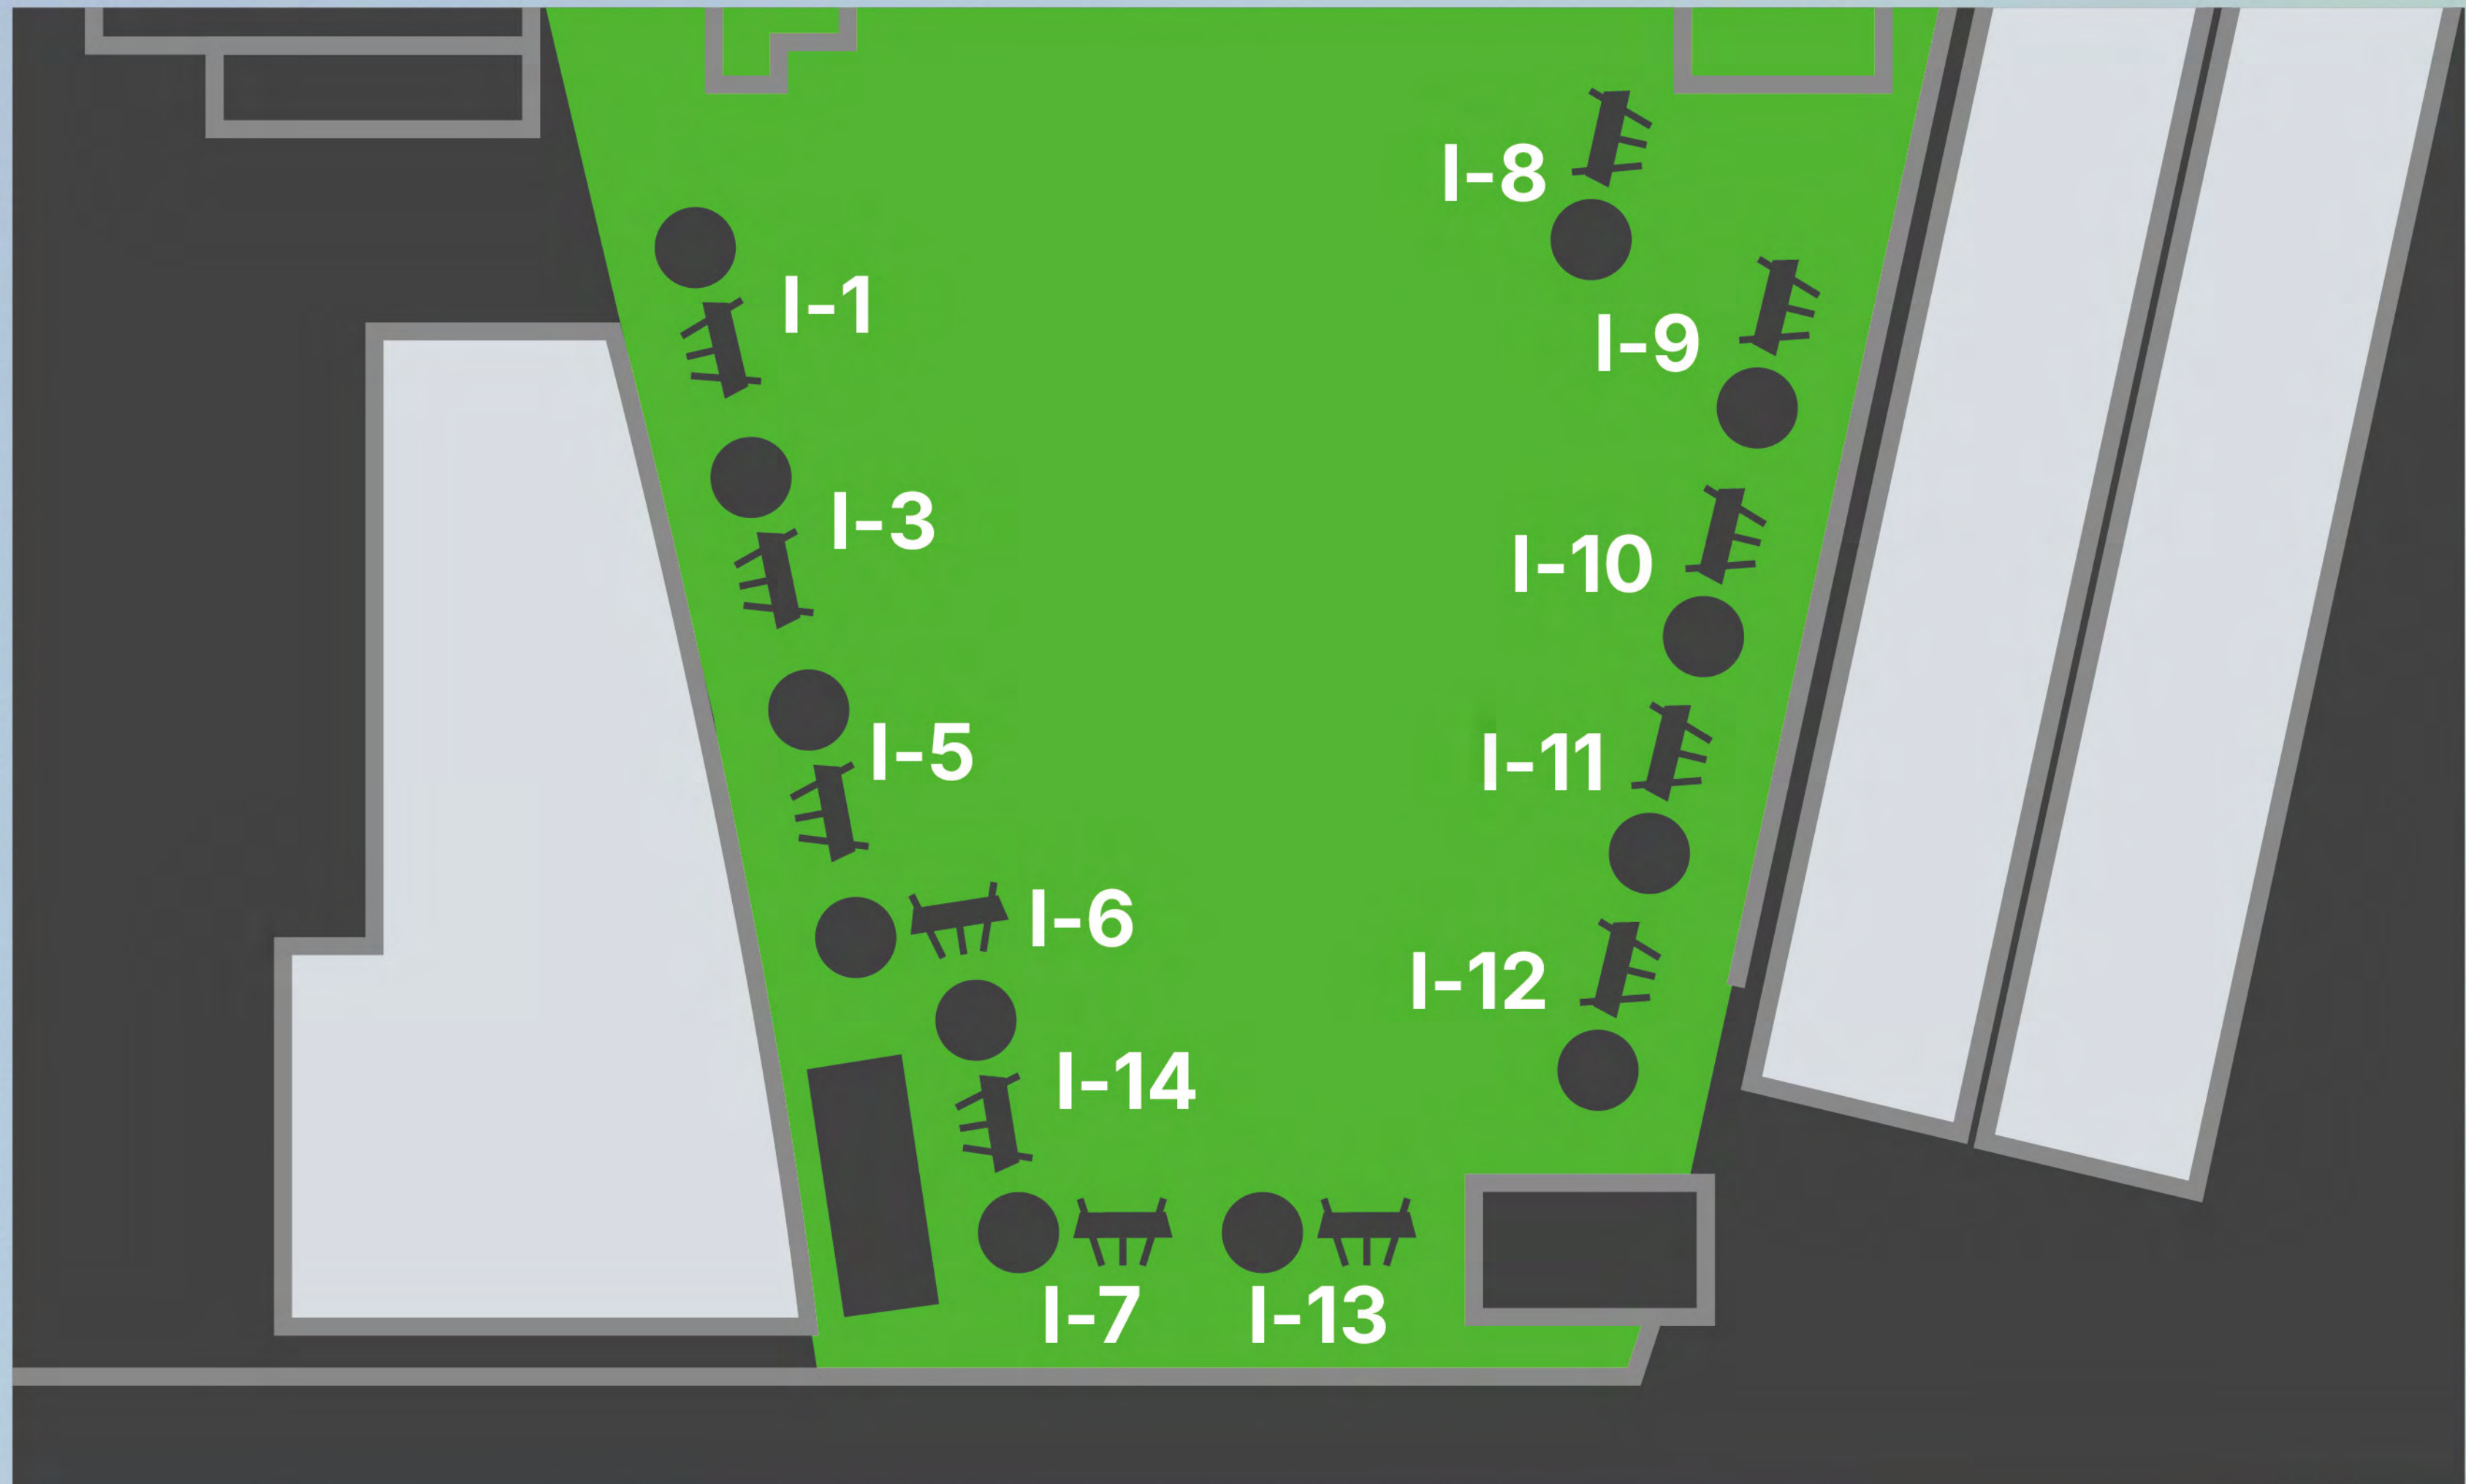

Exhibition | イノベーターズガレージ 4F

I-1 Kipo AI

I-3 Orbbec

I-5 ProxiHealthcare Inc

I-6 KOBAT

I-7 Marinachain

I-8 EverBlack Co., Ltd.

I-9 Prodle Studio Inc.

I-10 ジャンプイン

I-11 護己

I-12 株式会社日本経済新聞社

I-13 株式会社日本経済新聞社

I-14 WellMent株式会社

※ 出展企業、出展場所は変更となる場合があります。最新情報はTechGALAサイトをご確認ください。