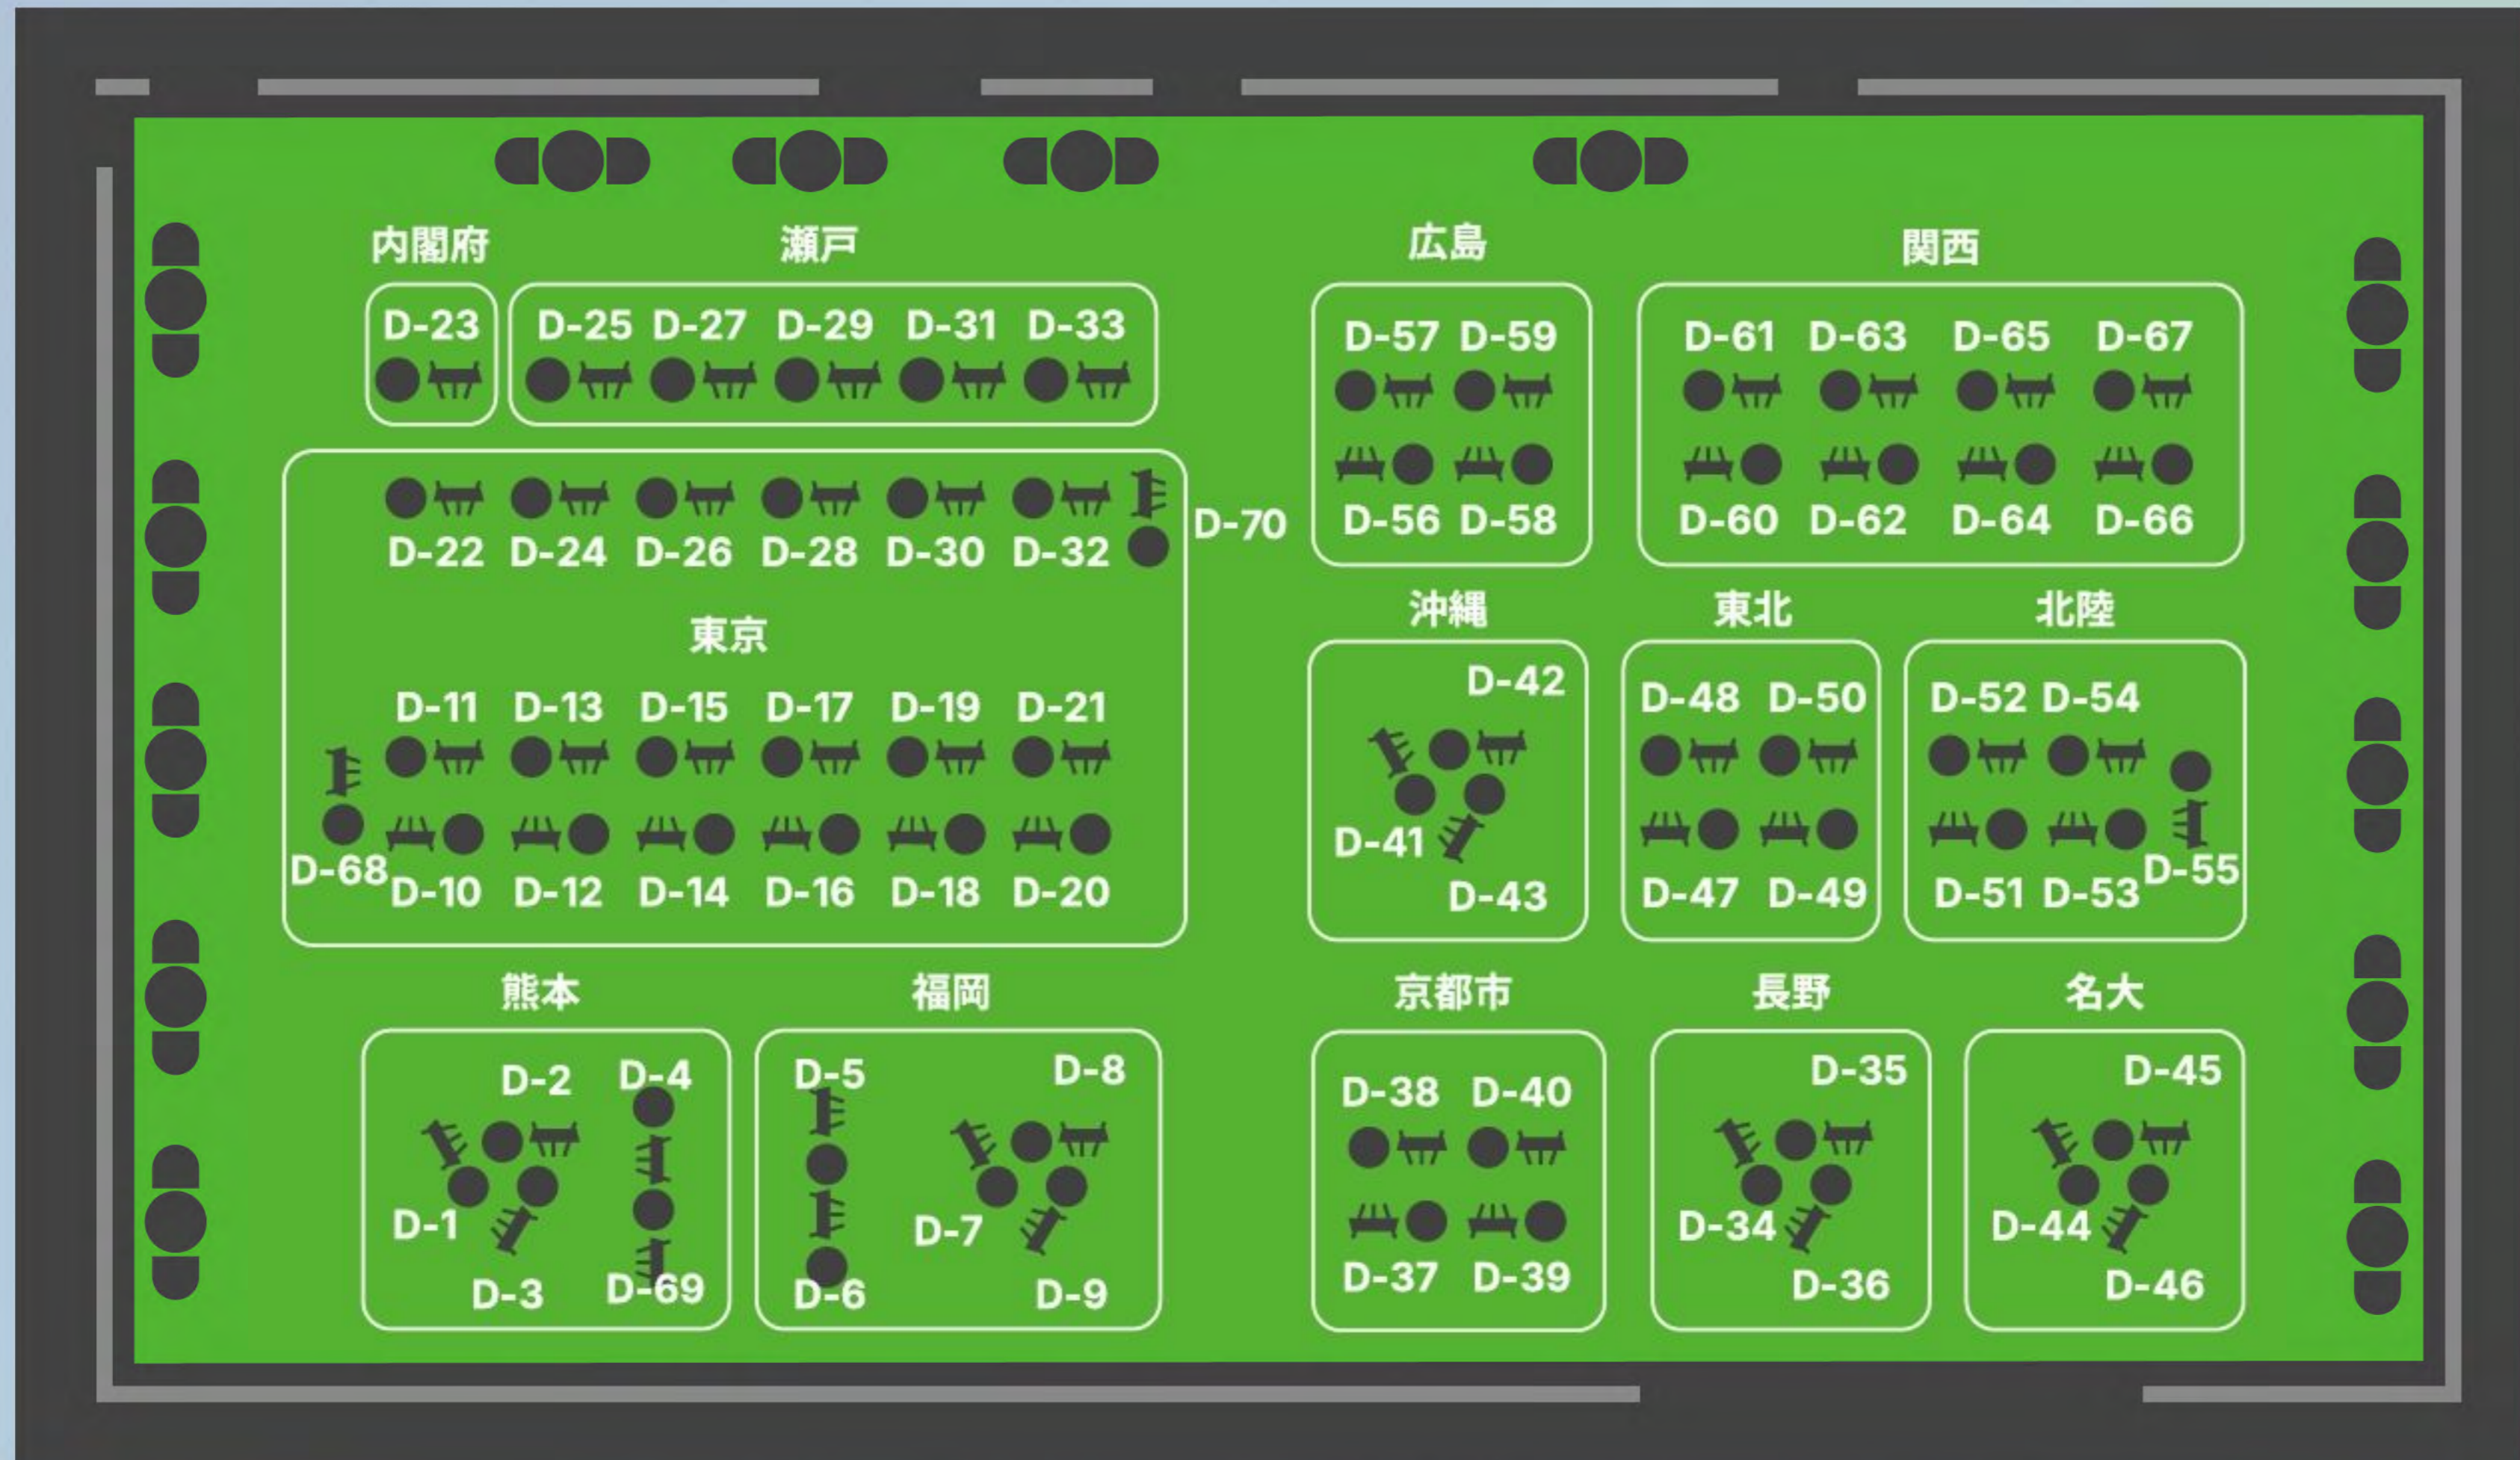

# Exhibition | デザインホール

D-1	株式会社サイディン	D-25	いえいろは株式会社	D-49	仙台・東北スタートアップ・エコシステム・コンソーシアム
D-2	株式会社エンジンズ	D-26	株式会社ビートバップ	D-50	BearBell
D-3	ウイズトライ株式会社	D-27	リアクセルテクノロジーズ	D-51	ファーマランタ株式会社
D-4	株式会社Coatolie	D-28	株式会社エアメンブレ	D-52	株式会社ハリイ
D-5	curioph株式会社	D-29	株式会社wead	D-53	株式会社就活ラジオ
D-6	RAMEN TECH(福岡市)	D-30	株式会社LINK-US	D-54	株式会社 FAP factory
D-7	ビーインベーター 株式会社	D-31	株式会社WiseVine	D-55	株式会社GENLY
D-8	Gigi株式会社	D-32	株式会社Ringi	D-56	広島県
D-9	株式会社NappsTechnologies	D-33	瀬戸内スタートアップコンソーシアム	D-57	広島市役所
D-10	株式会社TERRAISE	D-34	株式会社プロッセルホールディングス	D-58	SYNRA株式会社
D-11	株式会社LIGHTz	D-35	REGIONAL NEXUS HUB ~ NAGANO・NIIGATA ~	D-59	広島大学
D-12	合同会社なにもの	D-36	フラー株式会社	D-60	株式会社KNiT
D-13	Global Mobility Service株式会社	D-37	株式会社エムアールサポート <small>1/28 展示なし</small>	D-61	CiPPo株式会社
D-14	株式会社ZenmuTech	D-38	アクアス株式会社 <small>1/28 展示なし</small>	D-62	株式会社先端化学研究所
D-15	株式会社日本農業	D-39	京都市	D-63	株式会社IDEABLE WORKS
D-16	株式会社Thermalytica	D-40	mui Lab株式会社	D-64	株式会社STAR UP
D-17	SusHi Tech Tokyo	D-41	おきなわスタートアップ・エコシステム・コンソーシアム	D-65	株式会社ロボティクスセーリングラボ
D-18	株式会社Zrek	D-42	琉球大学 琉ラボ	D-66	一般社団法人うめきた未来イノベーション機構
D-19	株式会社TIMEWELL	D-43	OIST Innovation	D-67	大阪・京都・ひょうご神戸コンソーシアム
D-20	eightis株式会社	D-44	グランドグリーン株式会社	D-68	ジンバイ株式会社
D-21	株式会社カマン	D-45	iBody株式会社	D-69	株式会社QoQ
D-22	株式会社クオンタムフラワーズ&フーズ	D-46	株式会社トライエッティング	D-37	株式会社TerrInsight <small>1/27 展示なし</small>
D-23	内閣府	D-47	ストーリーライン株式会社	D-38	株式会社Ready to Bloom <small>1/27 展示なし</small>
D-24	Shibuya Startup Support	D-48	株式会社Co-LABO MAKER	D-70	Crowtec

# Exhibition | イノベーターズガレージ 4F

I-1 Kipo AI

I-3 Orbbec

I-5 ProxiHealthcare Inc

I-6 KOBAT

I-7 Marinachain

I-8 EverBlack Co., Ltd.

I-9 Prodle Studio Inc.